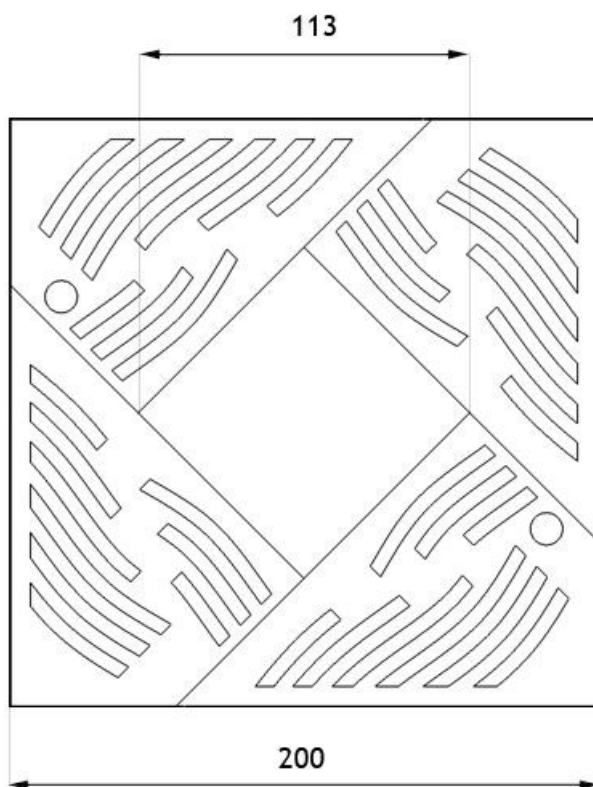

IESPĒJAS

Režģa lielums

- Ø120
- Ø150
- Ø180
- Ø200

APRAKSTS

Kvadrātveida koku režģis no retro sērijas ar klasisku, vienkāršu apdari. Izgatavots no melna tērauda, krāsota jebkurā RAL krāsā, vai no melna cinkota tērauda. Režģa platums ir 200 cm, garums - 200 cm, un tā stumbra atvērums ir 80 cm.

wymiary podane w [cm]

VISPĀRĪGI TEHNISKIE DATI

Izmēri

- režģa biezums: 10 mm
- kopējais biezums, ieskaitot rāmi: 60 mm
- platums 120-200 cm
- garums 120-200 cm
- koka cauruma diametrs 50-80 cm

Materiāli

- oglekļa tērauda biezums: 10 mm