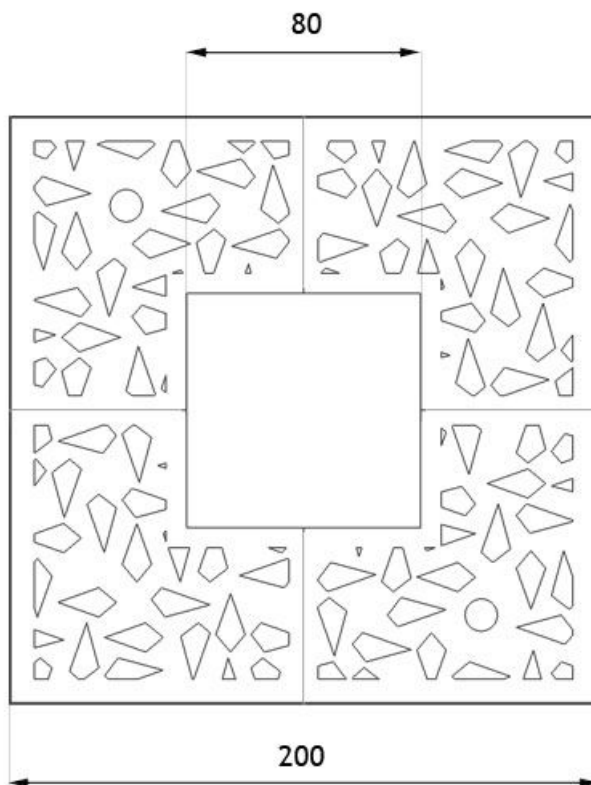

IESPĒJAS

Režģa lielums

- Ø120
- Ø150
- Ø180
- Ø200

APRAKSTS

Klasiska retro kvadrātveida režģa konstrukcija, kas piemērota parkiem un vēsturiskām ēkām. Modelim ir interesants ornaments koku lapu formā. Tā izmēri ir 200 cm x 200 cm, bet bagāžnieka atvērums ir 80 cm. Tas ir izgatavots no melna tērauda vai melna cinkota tērauda.

wymiary podane w [cm]

VISPĀRĪGI TEHNISKIE DATI

Izmēri

- režģa biezums: 10 mm
- kopējais biezums, ieskaitot rāmi: 60 mm
- platums 120-200 cm
- garums 120-200 cm
- koka cauruma diametrs 50-80 cm

Materiāli

- oglekļa tērauda biezums: 10 mm