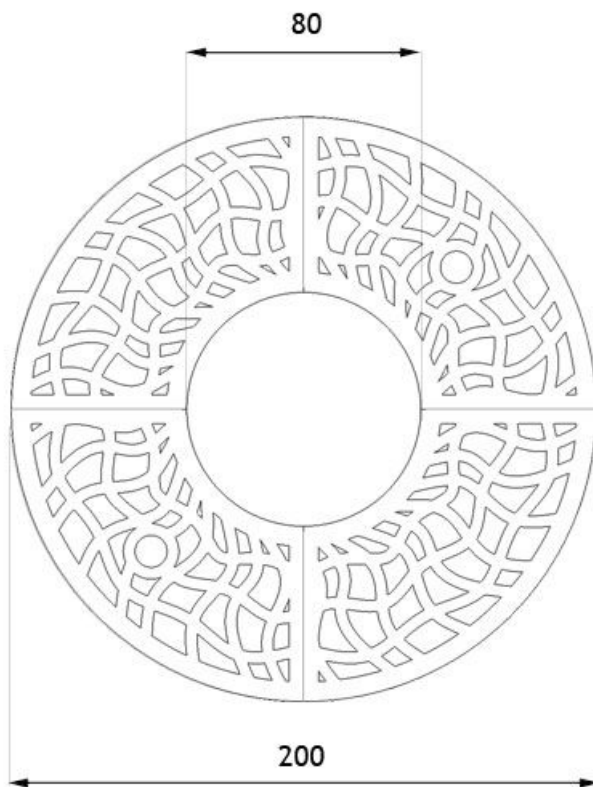

IESPĒJAS

Režģa lielums

- Ø120
- Ø150
- Ø180
- Ø200

APRAKSTS

Klasiskā rozetes koka režģis apļa formā. Tāpat kā citiem modeļiem, arī šim ir standarta izmēri - diametrs ir 200 cm un stumbra cauruma diametrs ir 80 cm. Tas priecē acis ar jauku, vienkāršu, interesantiem rakstiem veidotu apdari. Modelis ir izgatavots no melna tērauda vai melna cinkota tērauda.

wymiary podane w [cm]

VISPĀRĪGI TEHNISKIE DATI

Izmēri

- režģa biezums: 10 mm
- kopējais biezums, ieskaitot rāmi: 60 mm
- diametrs \varnothing 120-200cm
- koka cauruma diametrs \varnothing 50-80cm

Materiāli

- oglekļa tērauda biezums: 10 mm

Weight

- \varnothing 120: 95 kg
- \varnothing 150: 135 kg
- \varnothing 180: 168 kg
- \varnothing 200: 195 kg

ZANO

Zano uzņēmums Mirosław Zarotyński, saskaņā ar Autortiesību un blakustiesību likumu 04.02.1994. (Journal of Laws Nr. 24, 83. punkts, labots: Journal of Laws Nr. 43, 170. punkts), kā arī ar Eiropas Savienības tiesību akti par autortiesību aizsardzību, tostarp visi ES direktīvās un regulās par autortiesībām ir noteiktas šādas tiesības. autortiesības uz rasējumiem, 3D modeļiem, renderējumiem, grafikām, piedāvājumos iekļauto saturu, piedāvājumu un citu dokumentu pielikumi, kuru saturs ir uzņēmuma intelektuālais īpašums. ZANO Mirosław Zarotyński uzņēmums; oriģinālu ideju izmantošana, risinājumus, kopēt, izplatīt fotogrāfijas, grafiskus fragmentus, teksta aprakstus komerciālos nolūkos bez autora atļaujas. komerciāliem mērķiem bez autora ZANO Mirosław Zarotyński atļaujas ir aizliegts un ir autortiesību pārkāpums, par ko var tikt piemērots sods.