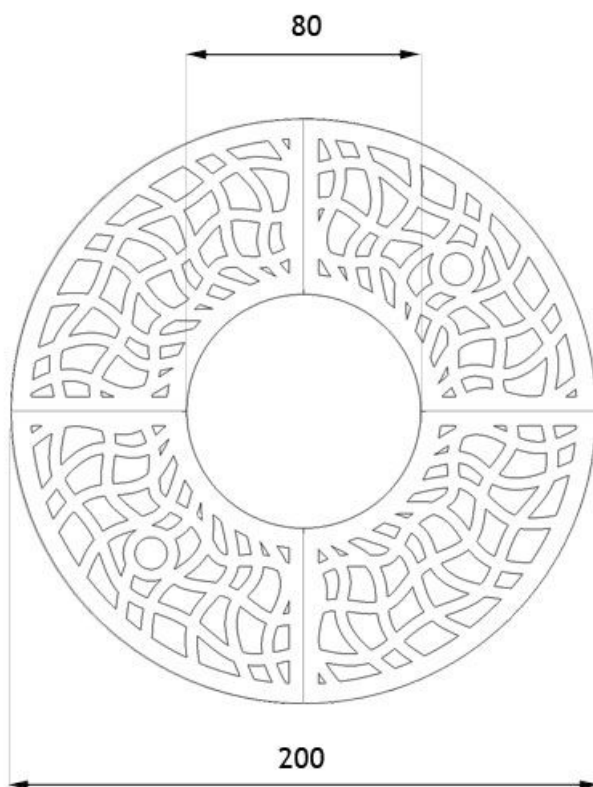

IESPĒJAS

Režģa lielums

- Ø120
- Ø150
- Ø180
- Ø200

APRAKSTS

Klasiskā rozetes koka režģis apļa formā. Tāpat kā citiem modeļiem, arī šim ir standarta izmēri - diametrs ir 200 cm un stumbra cauruma diametrs ir 80 cm. Tas priecē acis ar jauku, vienkāršu, interesantiem rakstiem veidotu apdari. Modelis ir izgatavots no melna tērauda vai melna cinkota tērauda.

wymiary podane w [cm]

VISPĀRĪGI TEHNISKIE DATI

Izmēri

- režģa biezums: 10 mm
- kopējais biezums, ieskaitot rāmi: 60 mm
- diametrs \varnothing 120-200cm
- koka cauruma diametrs \varnothing 50-80cm

Materiāli

- oglekļa tērauda biezums: 10 mm

Weight

- \varnothing 120: 95 kg
- \varnothing 150: 135 kg
- \varnothing 180: 168 kg
- \varnothing 200: 195 kg

ZANO

Zano uzņēmums Mirosław Zarotyński, saskaņā ar Autortiesību un blakustiesību likumu 04.02.1994. (Journal of Laws Nr. 24, 83. punkts, labots: Journal of Laws Nr. 43, 170. punkts), kā arī ar Eiropas Savienības tiesību akti par autortiesību aizsardzību, tostarp visi ES direktīvās un regulās par autortiesībām ir noteiktas šādas tiesības. autortiesības uz rasējumiem, 3D modeļiem, renderējumiem, grafikām, piedāvājumos iekļauto saturu, piedāvājumu un citu dokumentu pielikumi, kuru saturs ir uzņēmuma intelektuālais īpašums. ZANO Mirosław Zarotyński uzņēmums; oriģinālu ideju izmantošana, risinājumus, kopēt, izplatīt fotogrāfijas, grafiskus fragmentus, teksta aprakstus komerciālos nolūkos bez autora atļaujas. komerciāliem mērķiem bez autora ZANO Mirosław Zarotyński atļaujas ir aizliegts un ir autortiesību pārkāpums, par ko var tikt piemērots sods.