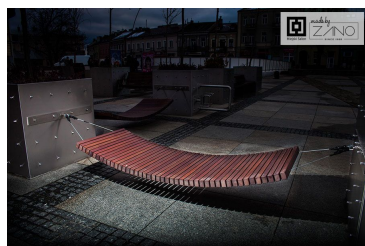

### APRAKSTS

---

Prezentētās pilsētvides mēbeles atsaucas uz tradicionālo šūpuļtīklu dizainu, kas iekārtas starp kokiem. Ierīce nodrošina nevainojamu un relaksējošu atpūtu pat pilsētvidē. Salonu šūpuļtīkli ir izgatavoti no koka pakāpieniem un tērauda trosēm, kas nodrošina stabilitāti un nestspēju. Sēdēšanas pozīcija nodrošina soliņam atsperes efektu, kas noteikti patiks arī pašiem mazākajiem lietotājiem.