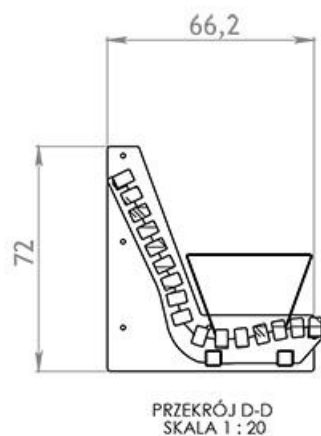

VISPĀRĪGI TEHNISKIE DATI

Izmēri

- platums: 337,5 cm
- dziļums: 69 cm

Materiāli

- eksotiskā koksne
- Nerūsējošais tērauds
- Tērauda profili

ZANO

Zano uzņēmums Mirosław Zarotyński, saskaņā ar Autortiesību un blakustiesību likumu 04.02.1994. (Journal of Laws Nr. 24, 83. punkts, labots: Journal of Laws Nr. 43, 170. punkts), kā arī ar Eiropas Savienības tiesību akti par autortiesību aizsardzību, tostarp visi ES direktīvās un regulās par autortiesībām ir noteiktas šādas tiesības. autortiesības uz rasējumiem, 3D modeļiem, renderējumiem, grafikām, piedāvājumos iekļauto saturu, piedāvājumu un citu dokumentu pielikumi, kuru saturs ir uzņēmuma intelektuālais īpašums. ZANO Mirosław Zarotyński uzņēmums; oriģinālu ideju izmantošana, risinājumus, kopēt, izplatīt fotogrāfijas, grafiskus fragmentus, teksta aprakstus komerciālos nolūkos bez autora atļaujas. komerciāliem mērķiem bez autora ZANO Mirosław Zarotyński atļaujas ir aizliegts un ir autortiesību pārkāpums, par ko var tikt piemērots sods.

wymiary podano w [cm]

wymiary podano w [cm]