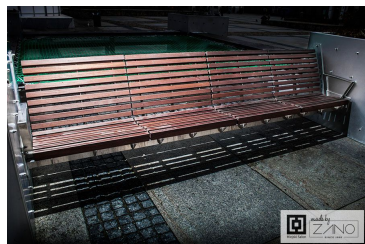

IESPĒJAS

APRAKSTS

Soliņš ar atzveltni ir ērts sēdekļis ar ērtu, ergonomisku formu, kas piemērota sēdošā ķermeņa pozai. Tā konstrukcija ir izgatavota no tērauda loksnēm, bet sēdekļis - no koka. Klients var izvēlēties vietējo koksni - priedi vai egli, vai pēc īpaša pieprasījuma - eksotisko koksni. Pateicoties nelielai impregnēšanas apstrādei, šis sols baudīs savu eleganci un moderno raksturu visu gadu.