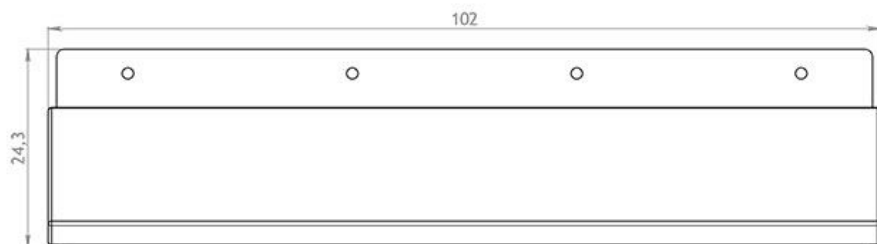

VISPĀRĪGI TEHNISKIE DATI

Izmēri

- platums: 102 cm
- dziļums: 18 cm

Materiāli

- Matēta nerūsējošā tērauda loksne
- Egoistisks koks

wymiary podano w [cm]

wymiary podano w [cm]

ZANO