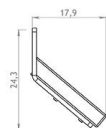

VISPĀRĪGI TEHNISKIE DATI

Izmēri

- platums: 102 cm
- dziļums: 18 cm

Materiāli

- Matēta nerūsējošā tērauda loksne
- Egoistisks koks

wymiary podano w [cm]

wymiary podano w [cm]

ZANO