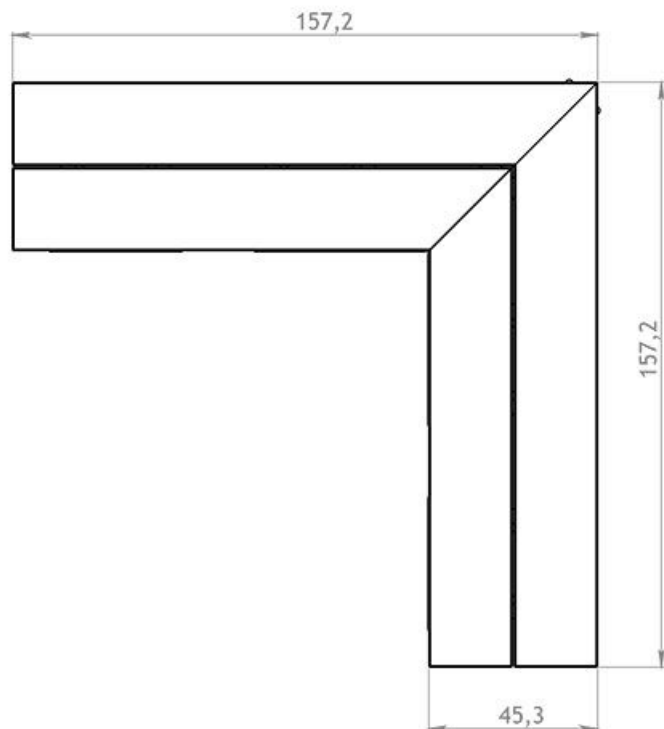

IESPĒJAS

APRAKSTS

Stūra zemais sols ir vēl viens modelis, kas pieder pie Urban Salon moduļu produktu saimes. Pateicoties tā nelielajam izmēram, tas lieliski sader ar mazo Lounge podiņu. Stūra soliņu var veiksmīgi izmantot, lai izveidotu īpašas tikšanās vietas, novietojot modeļus vienu pret otru. Zemais stūra sols ir izgatavots no nerūsējošā tērauda un koka. Klients var izvēlēties vietējo koksni - priedi vai egli - vai, pēc īpaša pieprasījuma, eksotisku koksni. Zemais stūra sols ir oriģināls formas risinājums, kas piešķir raksturu jebkurai pilsētas telpai.

wymiary podano w [cm]

wymiary podano w [cm]

VISPĀRĪGI TEHNISKIE DATI

Izmēri

- sēdekļa garums: 157 cm
- sēdekļa platums: 45 cm

Materiāli

- eksotiskā koksne
- Nerūsējošais tērauds

ZANO