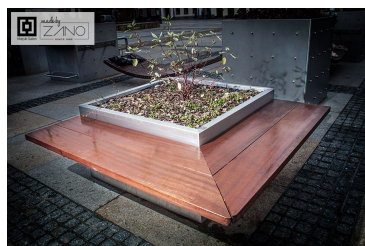

IESPĒJAS

APRAKSTS

Stūra zemais sols ir vēl viens modelis, kas pieder pie Urban Salon moduļu produktu saimes. Pateicoties tā nelielajam izmēram, tas lieliski sader ar mazo Lounge podiņu. Stūra soliņu var veiksmīgi izmantot, lai izveidotu īpašas tikšanās vietas, novietojot modeļus vienu pret otru. Zemais stūra sols ir izgatavots no nerūsējošā tērauda un koka. Klients var izvēlēties vietējo koksni - priedi vai egli - vai, pēc īpaša pieprasījuma, eksotisku koksni. Zemais stūra sols ir oriģināls formas risinājums, kas piešķir raksturu jebkurai pilsētas telpai.

wymiary podano w [cm]

wymiary podano w [cm]

VISPĀRĪGI TEHNISKIE DATI

Izmēri

- sēdekļa garums: 157 cm
- sēdekļa platums: 45 cm

Materiāli

- eksotiskā koksne
- Nerūsējošais tērauds

ZANO