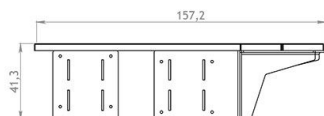

IESPĒJAS

APRAKSTS

Stūra zemais sols ir vēl viens modelis, kas pieder pie Urban Salon moduļu produktu saimes. Pateicoties tā nelielajam izmēram, tas lieliski sader ar mazo Lounge podiņu. Stūra soliņu var veiksmīgi izmantot, lai izveidotu īpašas tikšanās vietas, novietojot modeļus vienu pret otru. Zemais stūra sols ir izgatavots no nerūsējošā tērauda un koka. Klients var izvēlēties vietējo koksni - priedi vai egli - vai, pēc īpaša pieprasījuma, eksotisku koksni. Zemais stūra sols ir oriģināls formas risinājums, kas piešķir raksturu jebkurai pilsētas telpai.

wymiary podano w [cm]

wymiary podano w [cm]

VISPĀRĪGI TEHNISKIE DATI

Izmēri

- sēdekļa garums: 157 cm
- sēdekļa platums: 45 cm

Materiāli

- eksotiskā koksne
- Nerūsējošais tērauds

ZANO